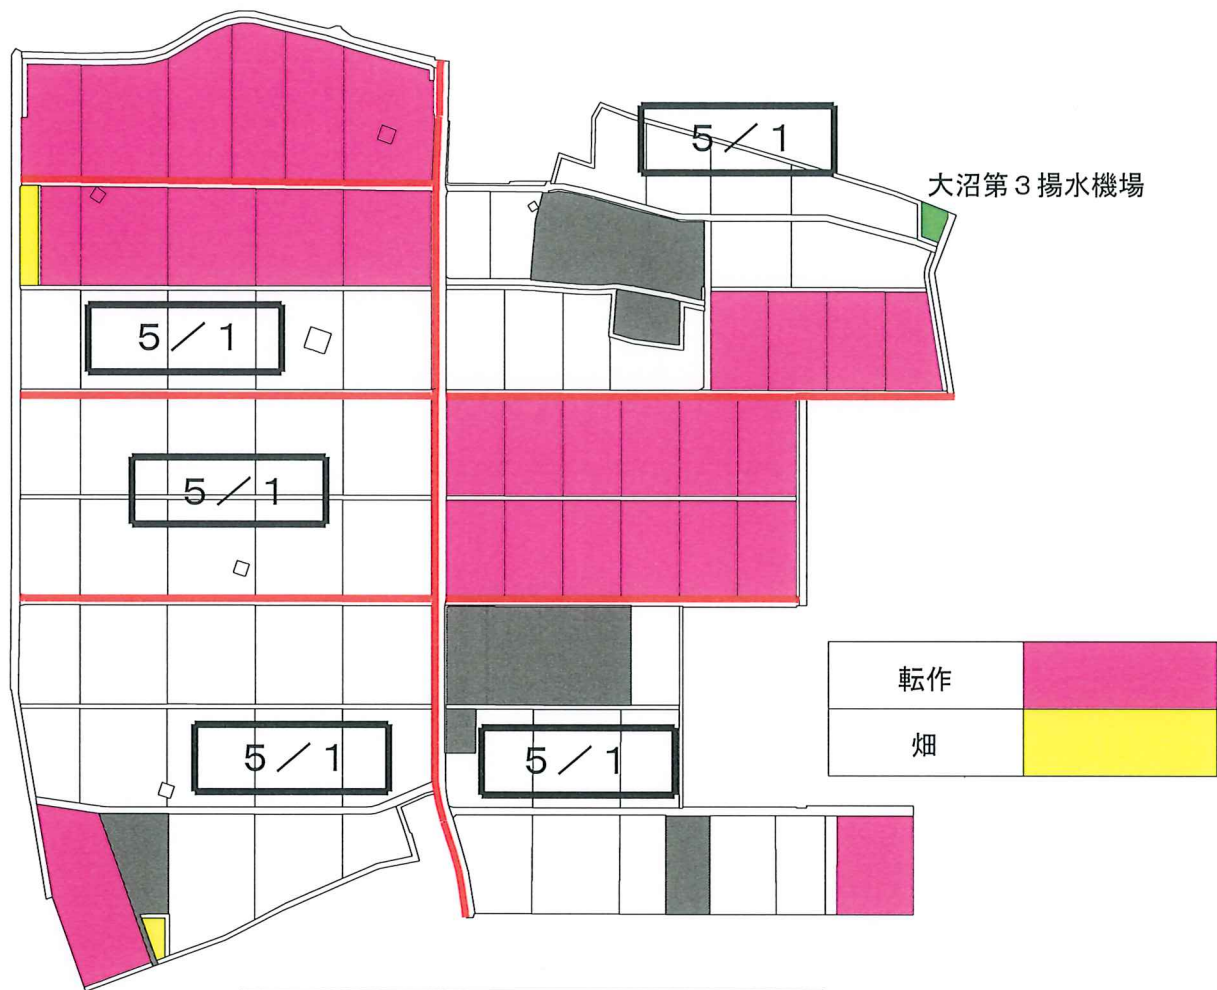

# 令和6年度 大沼第三揚水機場 代掻用水日程表

揚水機場	機場運転手	配水係
大沼第三	今野 勇雄	板橋 利広

## 代掻日程

- ※ 水田元肥は上記日程に合わせて散布を終わらせてください。
- ※ 給水日程については天候、その他により若干変更もあります。
- ※ 代掻用水の確保については、配水係の指示によりバルブの開閉を行ってください。