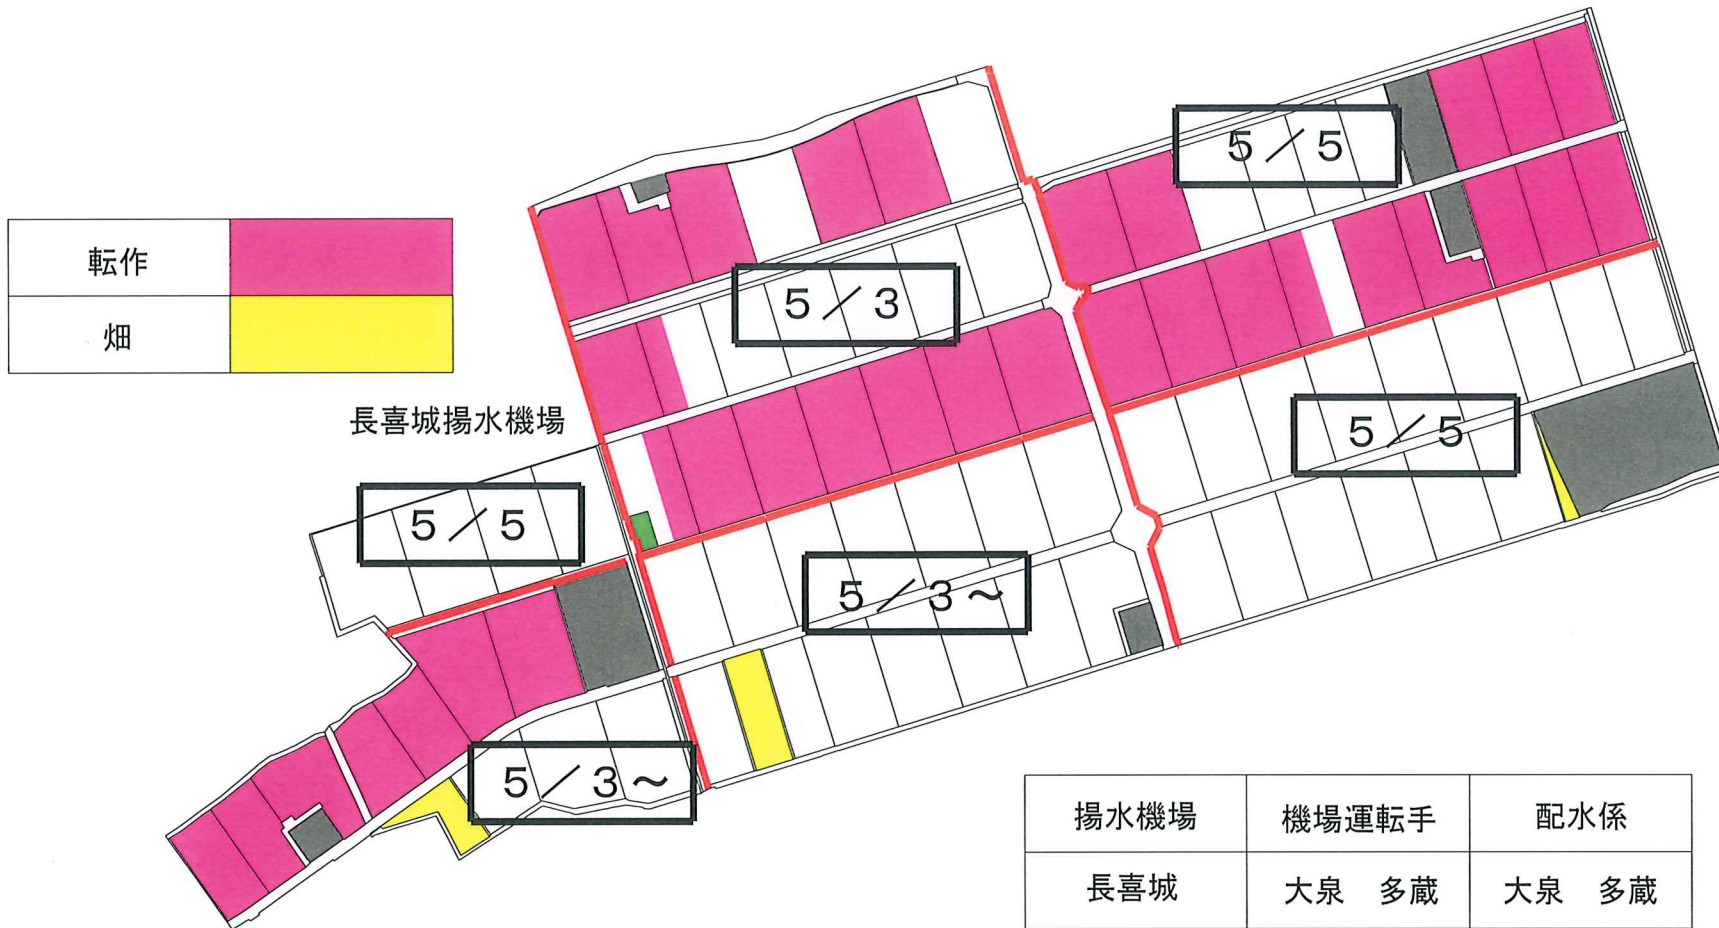

# 令和6年度 長喜城揚水機場 代掻用水日程表

## 代掻日程

- ※ 水田元肥は上記日程に合わせて散布を終わらせてください。
- ※ 給水日程については天候、その他により若干変更もあります。
- ※ 代掻用水の確保については、配水係の指示によりバルブの開閉を行ってください。