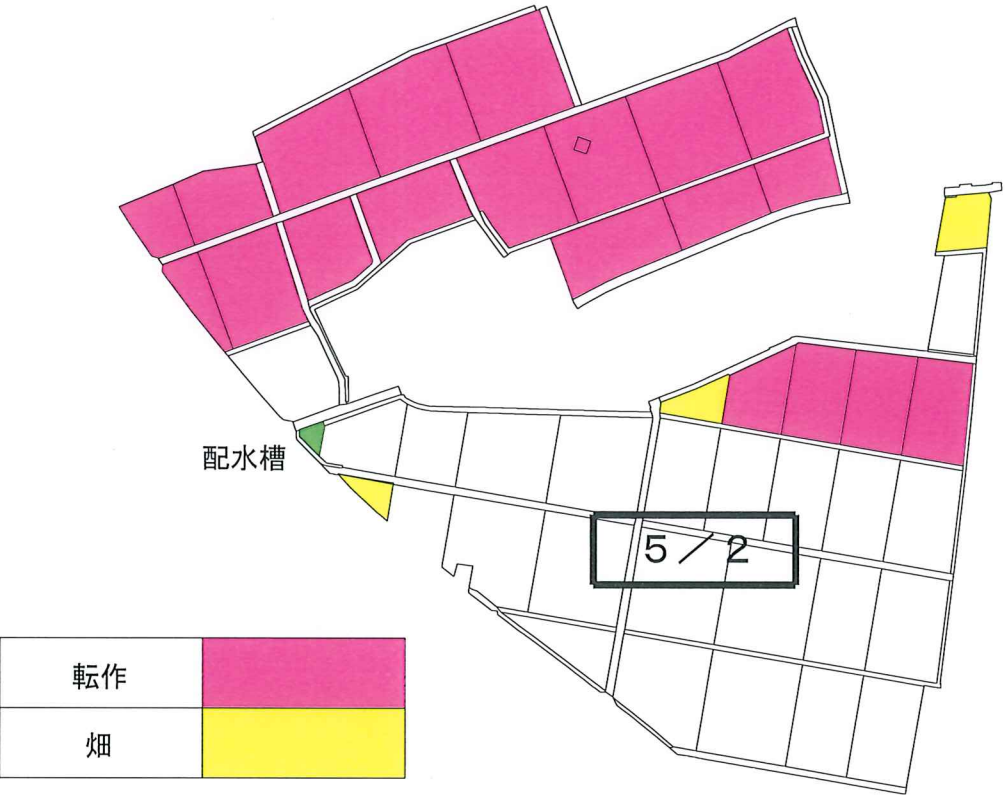

令和6年度 七郷4-1ブロック 代掻用水日程表

揚水機場	機場管理人	配水係
遠藤西	佐々木 善光	板橋 利広

代掻日程

- ※ 水田元肥は上記の日程に合わせて散布を終わらせてください。
- ※ 給水日程については天候、その他により若干変更もあります。
- ※ 代掻用水の確保については、配水係の指示によりバルブの開閉を行ってください。
- ※ 取入ゲート・分水ゲートの操作はゲート管理人・配水係が行います。