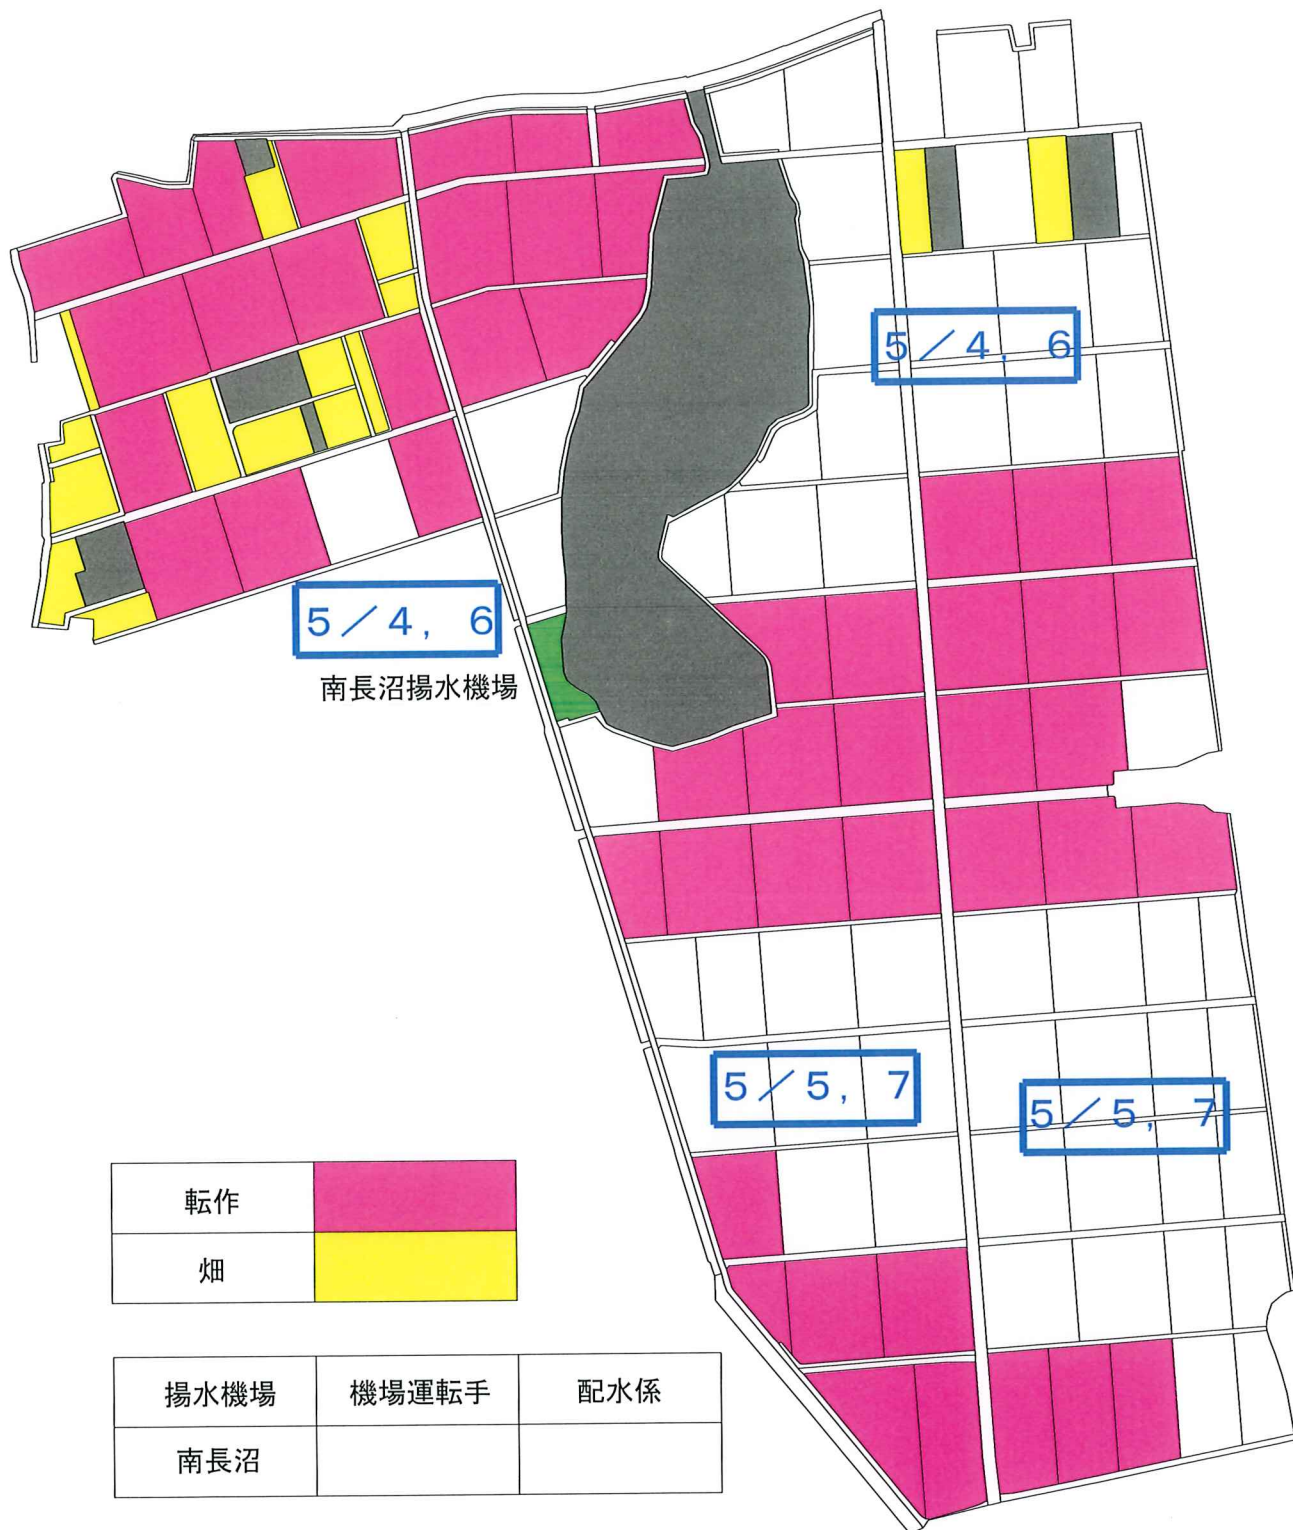

令和6年度 南長沼揚水機場 代掻用水日程表

代掻日程

- ※ 水田元肥は上記日程に合わせて散布を終わらせてください。
- ※ 給水日程については天候、その他により若干変更もあります。
- ※ 代掻用水の確保については、配水係の指示によりバルブの開閉を行ってください。